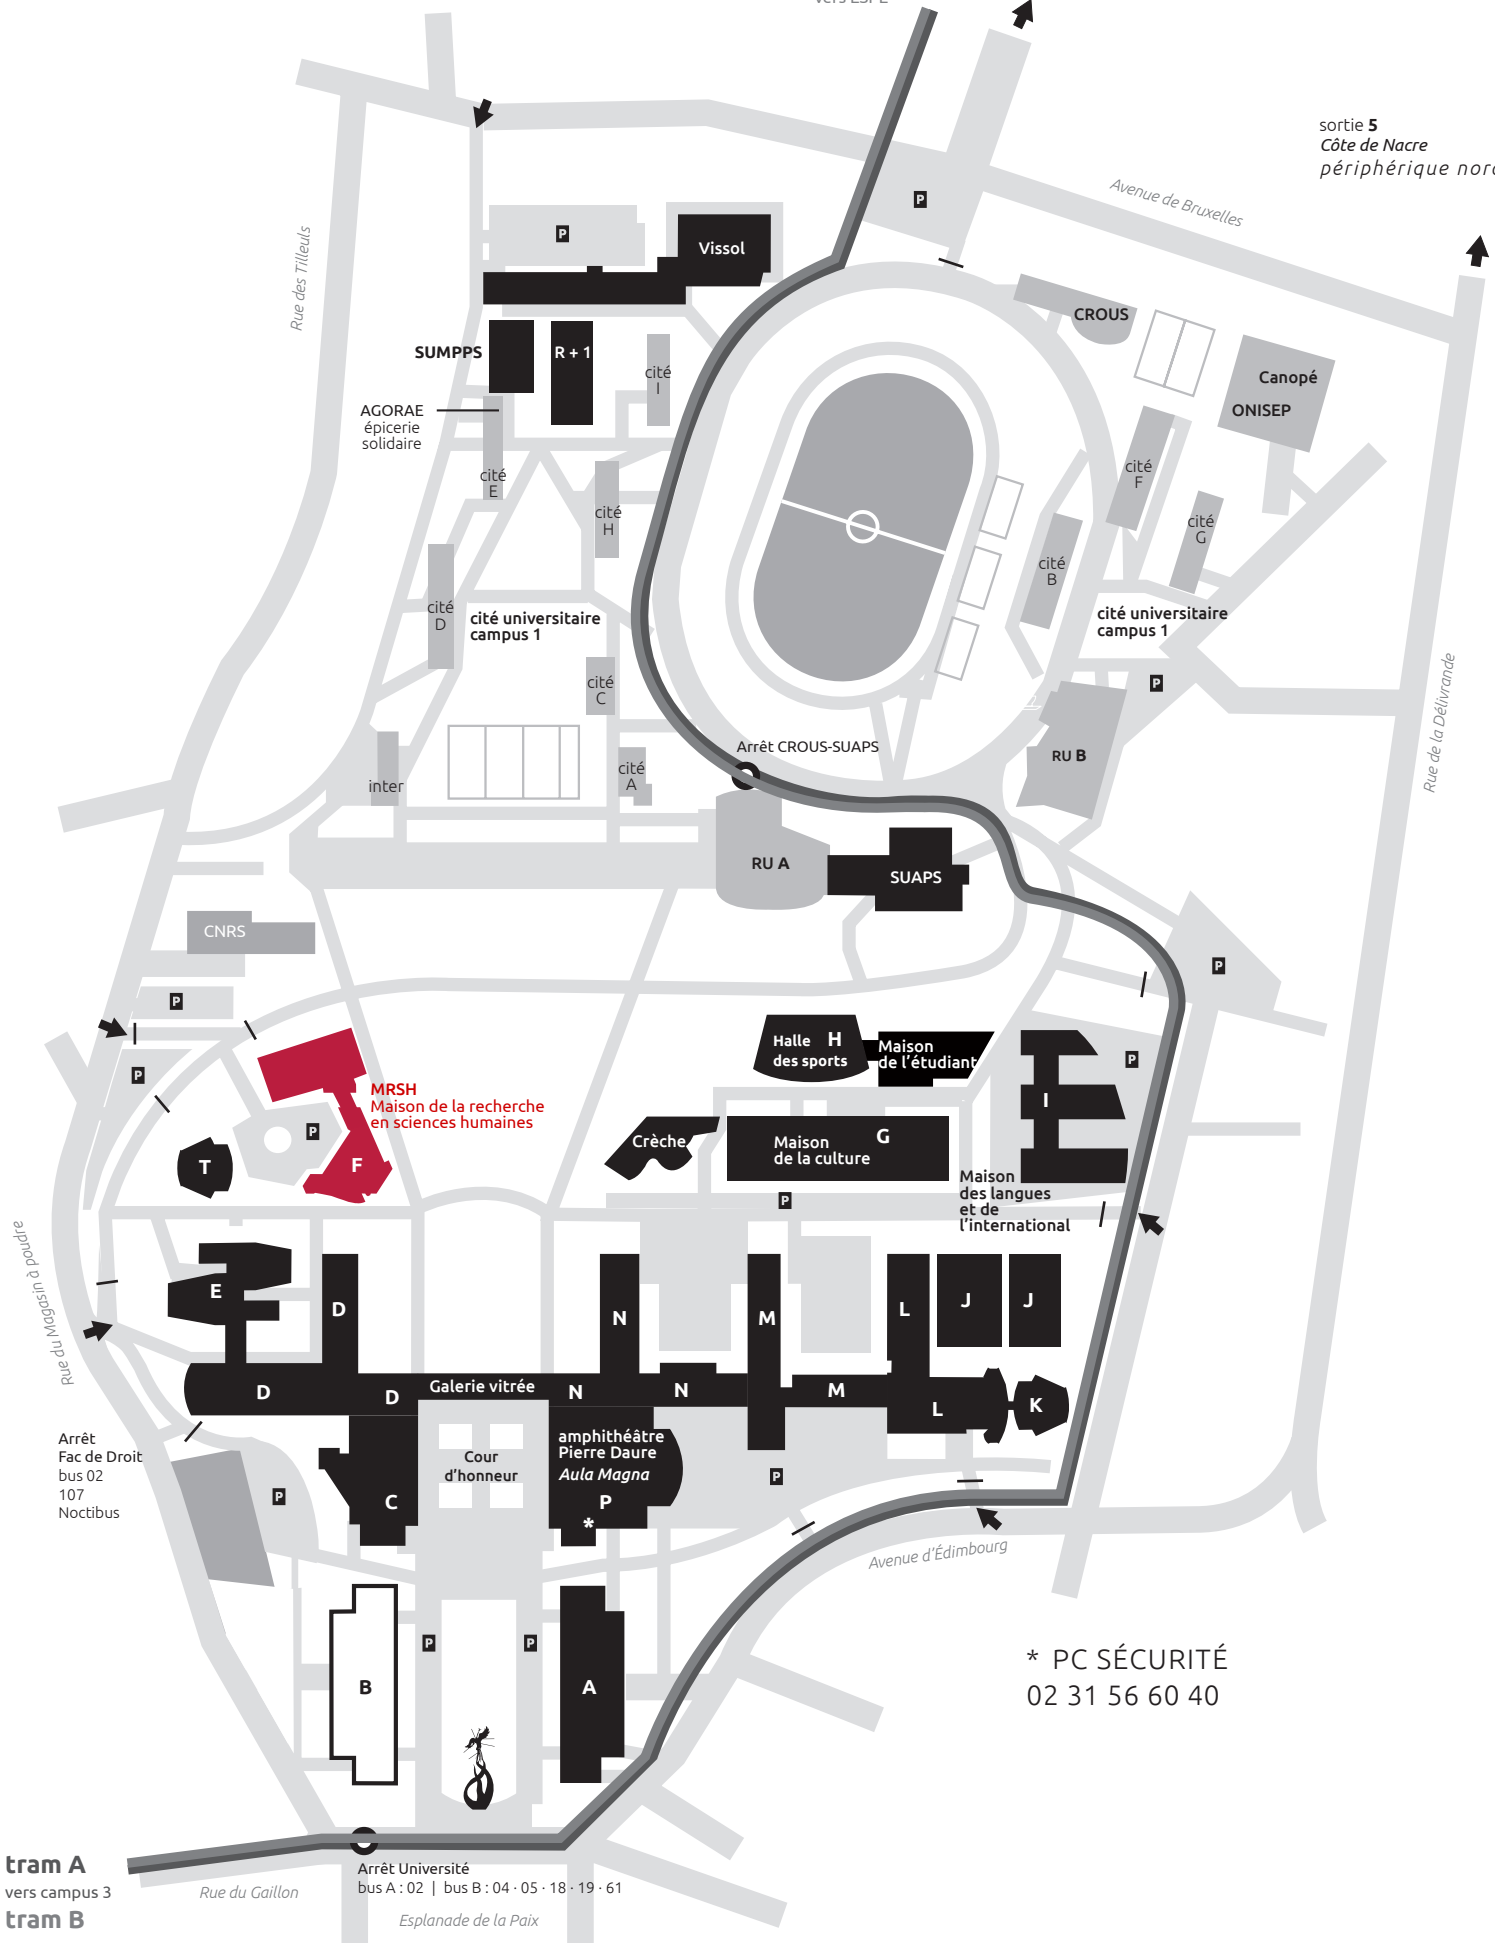

tram A
vers campus 2, 4, 5 & ESPE
tram B
vers ESPE

sortie 5
Côte de Nacre
périphérique nord

* PC SÉCURITÉ
02 31 56 60 40

tram A
vers campus 3
tram B
Arrêt Université
bus A : 02 | bus B : 04 · 05 · 18 · 19 · 61

centre ville château